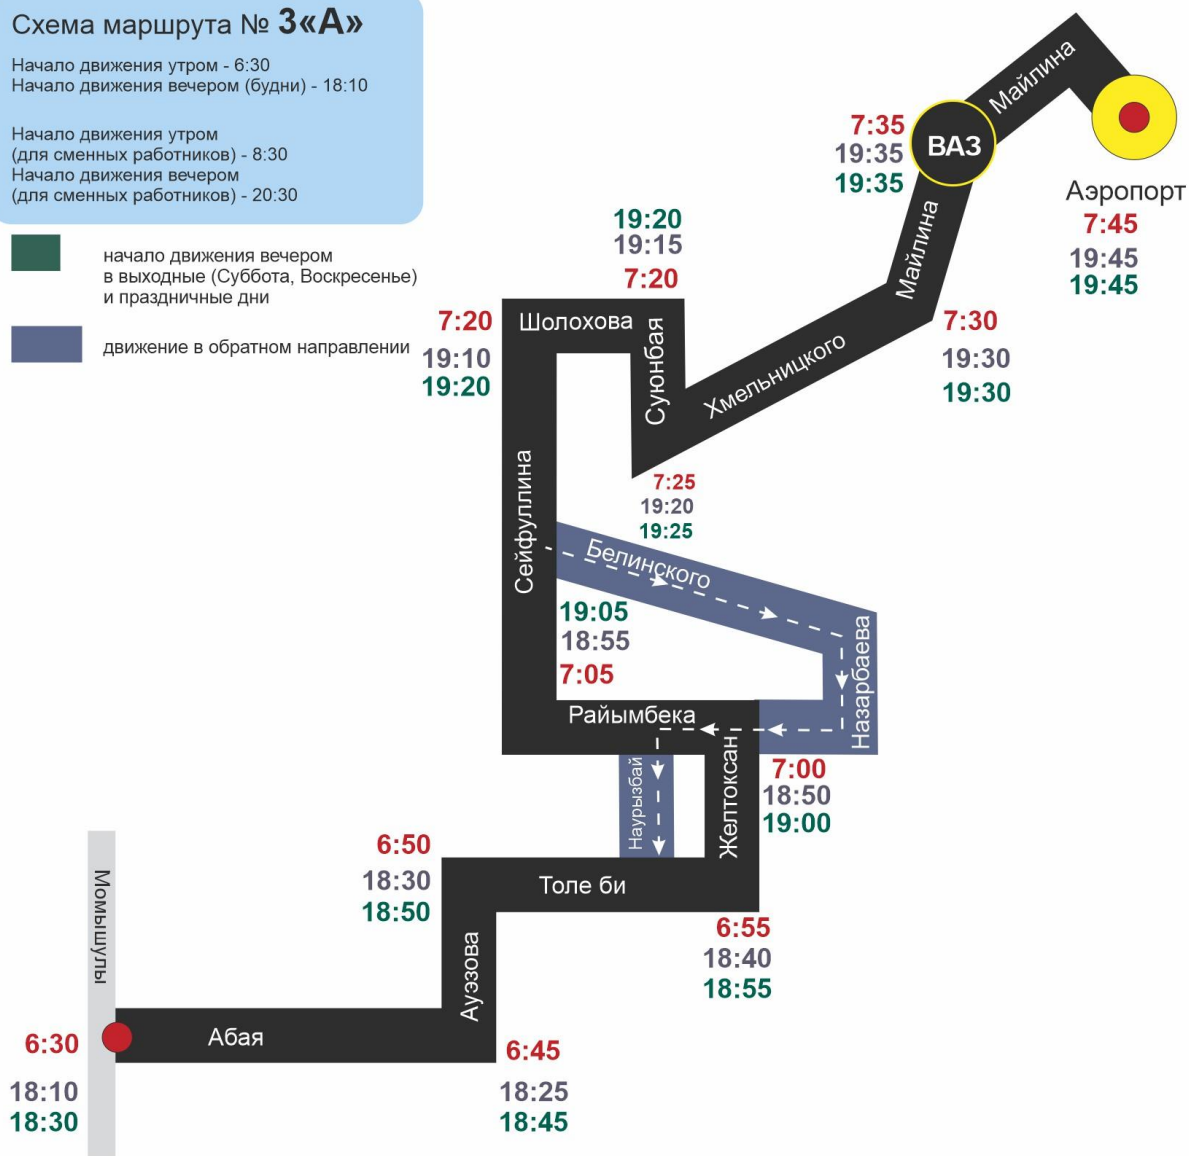

Схема маршрута № 2«А»

Начало движения утром - 6:40
Начало движения вечером (будни) - 18:30

Начало движения утром
(для сменных работников) - 8:30
Начало движения вечером
(для сменных работников) - 20:30

 начало движения вечером
в выходные (Суббота, Воскресенье)
и праздничные дни

Схема маршрута № 3«А»

Начало движения утром - 6:30
Начало движения вечером (будни) - 18:10

Начало движения утром
(для сменных работников) - 8:30
Начало движения вечером
(для сменных работников) - 20:30

 начало движения вечером
в выходные (Суббота, Воскресенье)
и праздничные дни

 движение в обратном направлении

Схема маршрута № 4«А»

Начало движения утром - 6:20
Начало движения вечером - 18:20

Начало движения утром
(для сменных работников) - 8:30
Начало движения вечером
(для сменных работников) - 20:30

Схема маршрута № 5А

Начало движения утром - 6:40
Начало движения вечером (будни) - 17:55

Начало движения утром
(для сменных работников) - 8:30
Начало движения вечером
(для сменных работников) - 20:30

 начало движения вечером
в выходные (Суббота, Воскресенье)
и праздничные дни