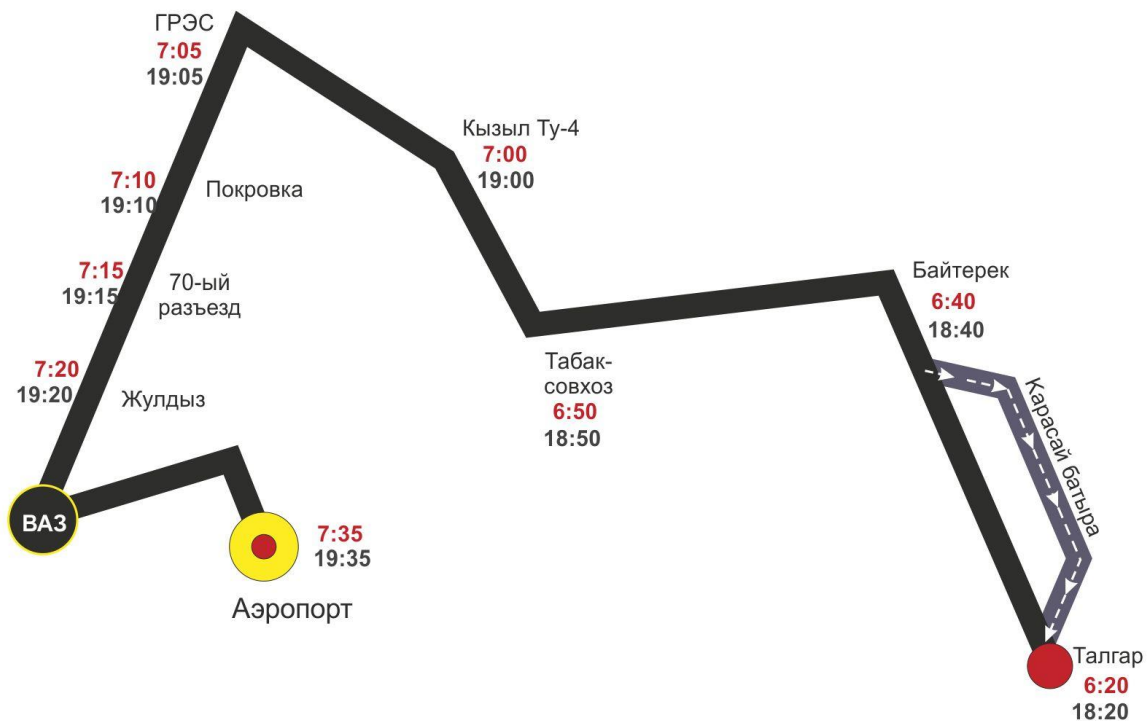

Схема маршрута № 2«А»

Начало движения утром - 6:40
Начало движения вечером (будни) - 18:30

Начало движения утром
(для сменных работников) - 8:30
Начало движения вечером
(для сменных работников) - 20:30

 начало движения вечером
в выходные (Суббота, Воскресенье)
и праздничные дни

Схема маршрута № 3«А»

Начало движения утром - 6:30
Начало движения вечером (будни) - 18:10

Начало движения утром
(для сменных работников) - 8:30
Начало движения вечером
(для сменных работников) - 20:30

 начало движения вечером
в выходные (Суббота, Воскресенье)
и праздничные дни

 движение в обратном направлении

Схема маршрута № 4«А»

Начало движения утром - 6:20
Начало движения вечером - 18:20

Начало движения утром
(для сменных работников) - 8:30
Начало движения вечером
(для сменных работников) - 20:30

Схема маршрута № 5А

Начало движения утром - 6:40
Начало движения вечером (будни) - 17:55

Начало движения утром
(для сменных работников) - 8:30
Начало движения вечером
(для сменных работников) - 20:30

 начало движения вечером
в выходные (Суббота, Воскресенье)
и праздничные дни