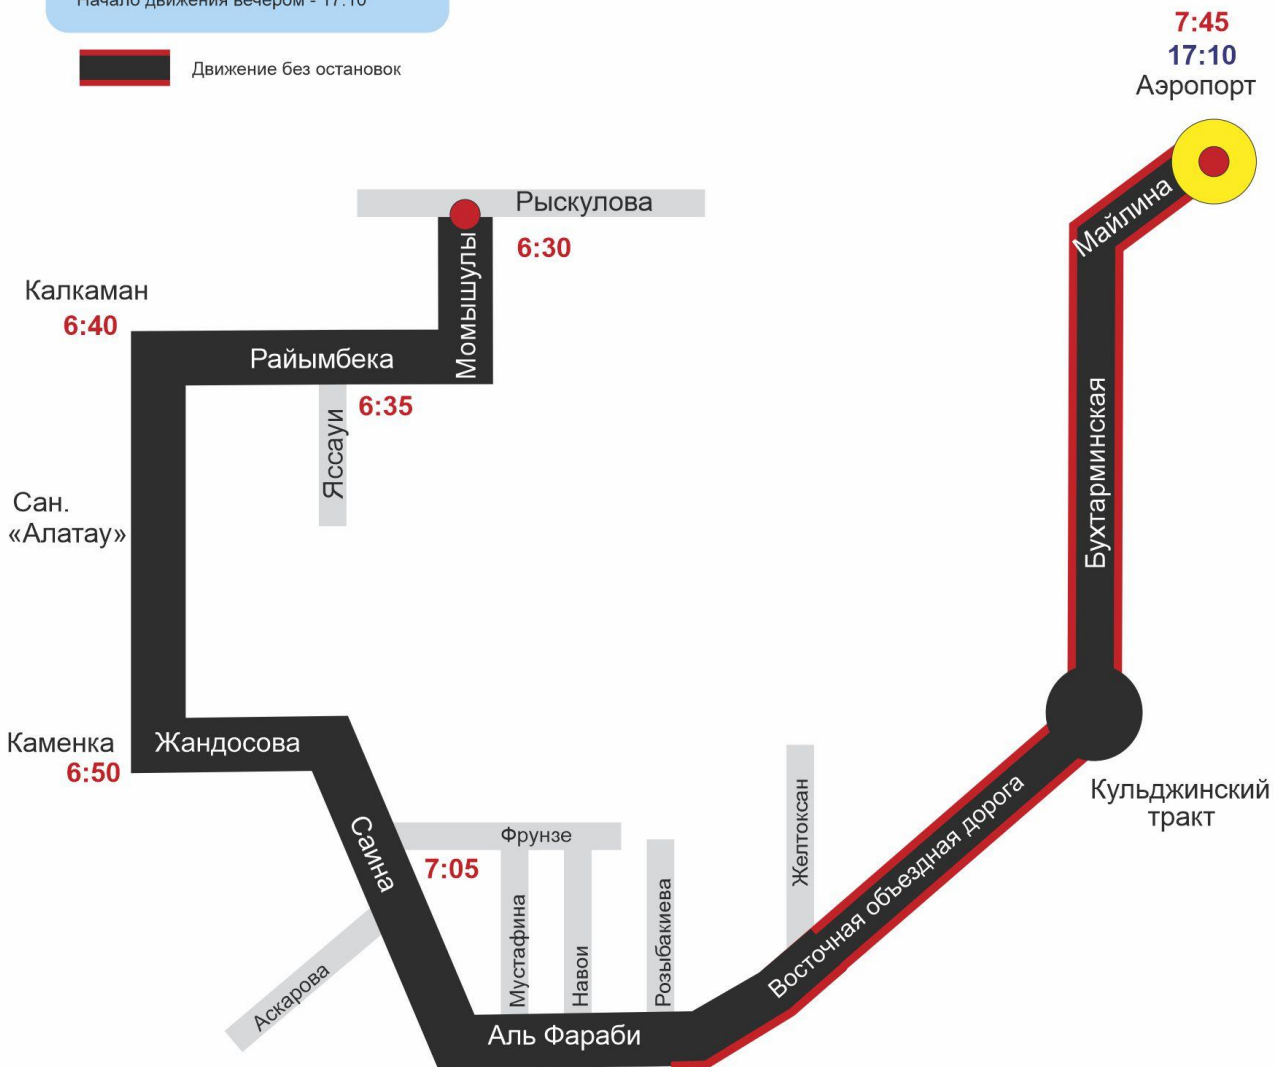

Схема маршрута № 10

Начало движения утром - 7:10
Начало движения вечером - 17:10

 вечерний маршрут

Схема маршрута № 11

Начало движения утром - 6:30
Начало движения вечером - 17:10

 Движение без остановок

Схема маршрута № 13

Начало движения утром - 6:50
Начало движения вечером - 17:10

-  движение без остановок
-  вечерний маршрут

Схема маршрута № 1«А»

Начало движения утром - 6:25
Начало движения вечером (будни) - 17:50
Начало движения вечером (выходные) - 18:15
Начало движения утром
(для сменных работников) - 8:30
Начало движения вечером
(для сменных работников) - 20:30

Схема маршрута № 3«А»

Начало движения утром - 6:30
Начало движения вечером (будни) - 18:10

Начало движения утром
(для сменных работников) - 8:30
Начало движения вечером
(для сменных работников) - 20:30

 начало движения вечером
в выходные (Суббота, Воскресенье)
и праздничные дни

Схема маршрута № 5А

Начало движения утром - 6:40
Начало движения вечером (будни) - 17:55

Начало движения утром
(для сменных работников) - 8:30
Начало движения вечером
(для сменных работников) - 20:30

 начало движения вечером
в выходные (Суббота, Воскресенье)
и праздничные дни