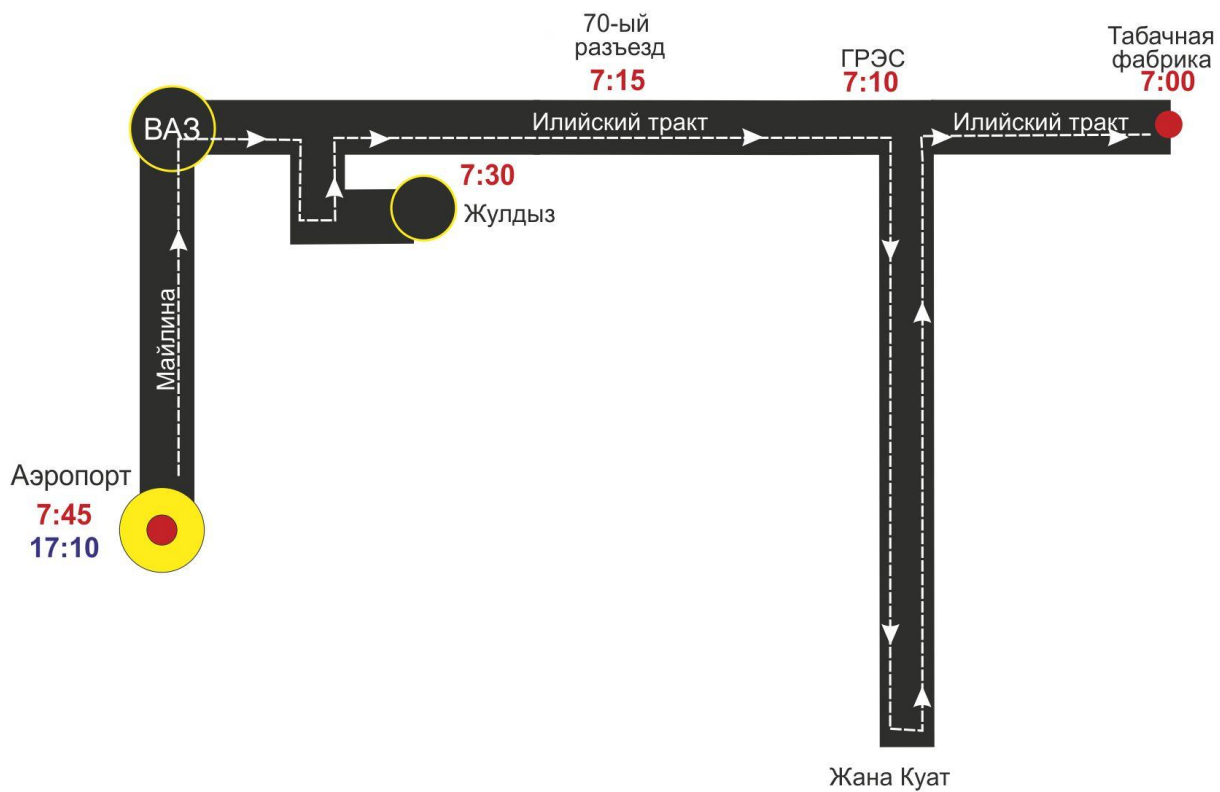

Схема маршрута № 10

Начало движения утром - 7:10
Начало движения вечером - 17:10

 вечерний маршрут

Схема маршрута № 11

Начало движения утром - 6:30
Начало движения вечером - 17:10

 Движение без остановок

Схема маршрута № 13

Начало движения утром - 6:50
Начало движения вечером - 17:10

-  движение без остановок
-  вечерний маршрут

Схема маршрута № 1«А»

Начало движения утром - 6:25
Начало движения вечером (будни) - 17:50
Начало движения вечером (выходные) - 18:15
Начало движения утром
(для сменных работников) - 8:30
Начало движения вечером
(для сменных работников) - 20:30

Схема маршрута № 3«А»

Начало движения утром - 6:30
Начало движения вечером (будни) - 18:10

Начало движения утром
(для сменных работников) - 8:30
Начало движения вечером
(для сменных работников) - 20:30

 начало движения вечером
в выходные (Суббота, Воскресенье)
и праздничные дни

Схема маршрута № 5А

Начало движения утром - 6:40
Начало движения вечером (будни) - 17:55

Начало движения утром
(для сменных работников) - 8:30
Начало движения вечером
(для сменных работников) - 20:30

 начало движения вечером
в выходные (Суббота, Воскресенье)
и праздничные дни