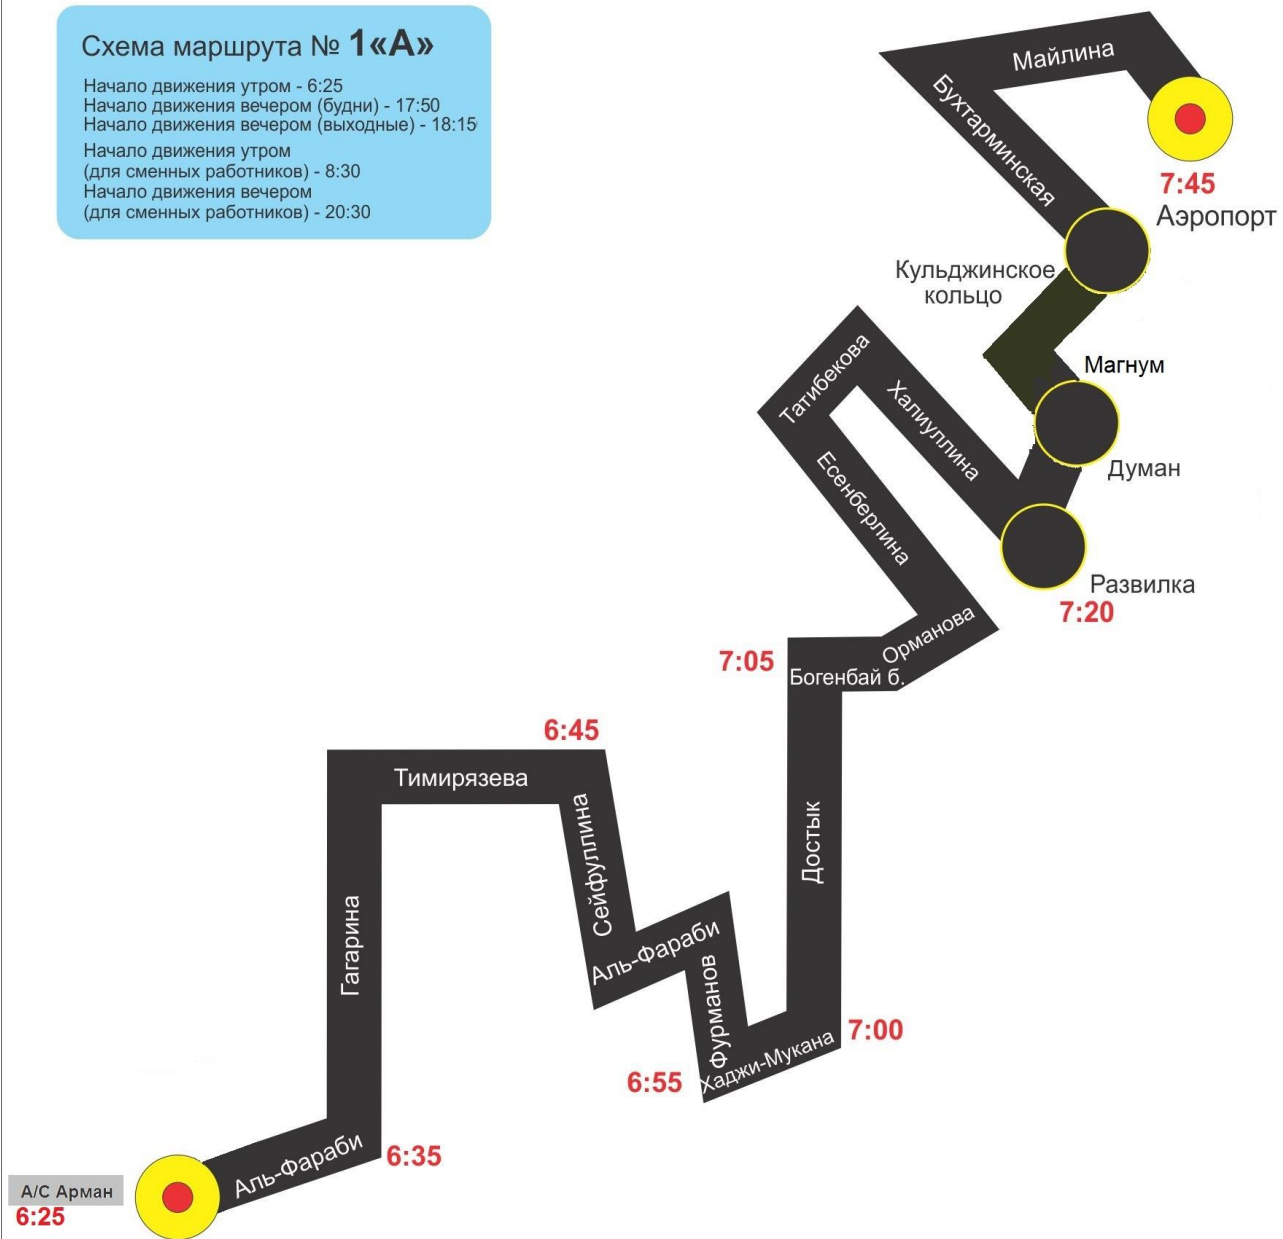

Схема маршрута № 2«А»

Начало движения утром - 6:40
Начало движения вечером (будни) - 18:30

Начало движения утром
(для сменных работников) - 8:30
Начало движения вечером
(для сменных работников) - 20:30

 начало движения вечером
в выходные (Суббота, Воскресенье)
и праздничные дни

Схема маршрута № 3«А»

Начало движения утром - 6:30
Начало движения вечером (будни) - 18:10

Начало движения утром
(для сменных работников) - 8:30
Начало движения вечером
(для сменных работников) - 20:30

 начало движения вечером
в выходные (Суббота, Воскресенье)
и праздничные дни

 движение в обратном направлении

Схема маршрута № 4«А»

Начало движения утром - 6:20
Начало движения вечером - 18:20

Начало движения утром
(для сменных работников) - 8:30
Начало движения вечером
(для сменных работников) - 20:30

Схема маршрута № 5А

Начало движения утром - 6:40
Начало движения вечером (будни) - 17:55

Начало движения утром
(для сменных работников) - 8:30
Начало движения вечером
(для сменных работников) - 20:30

 начало движения вечером
в выходные (Суббота, Воскресенье)
и праздничные дни