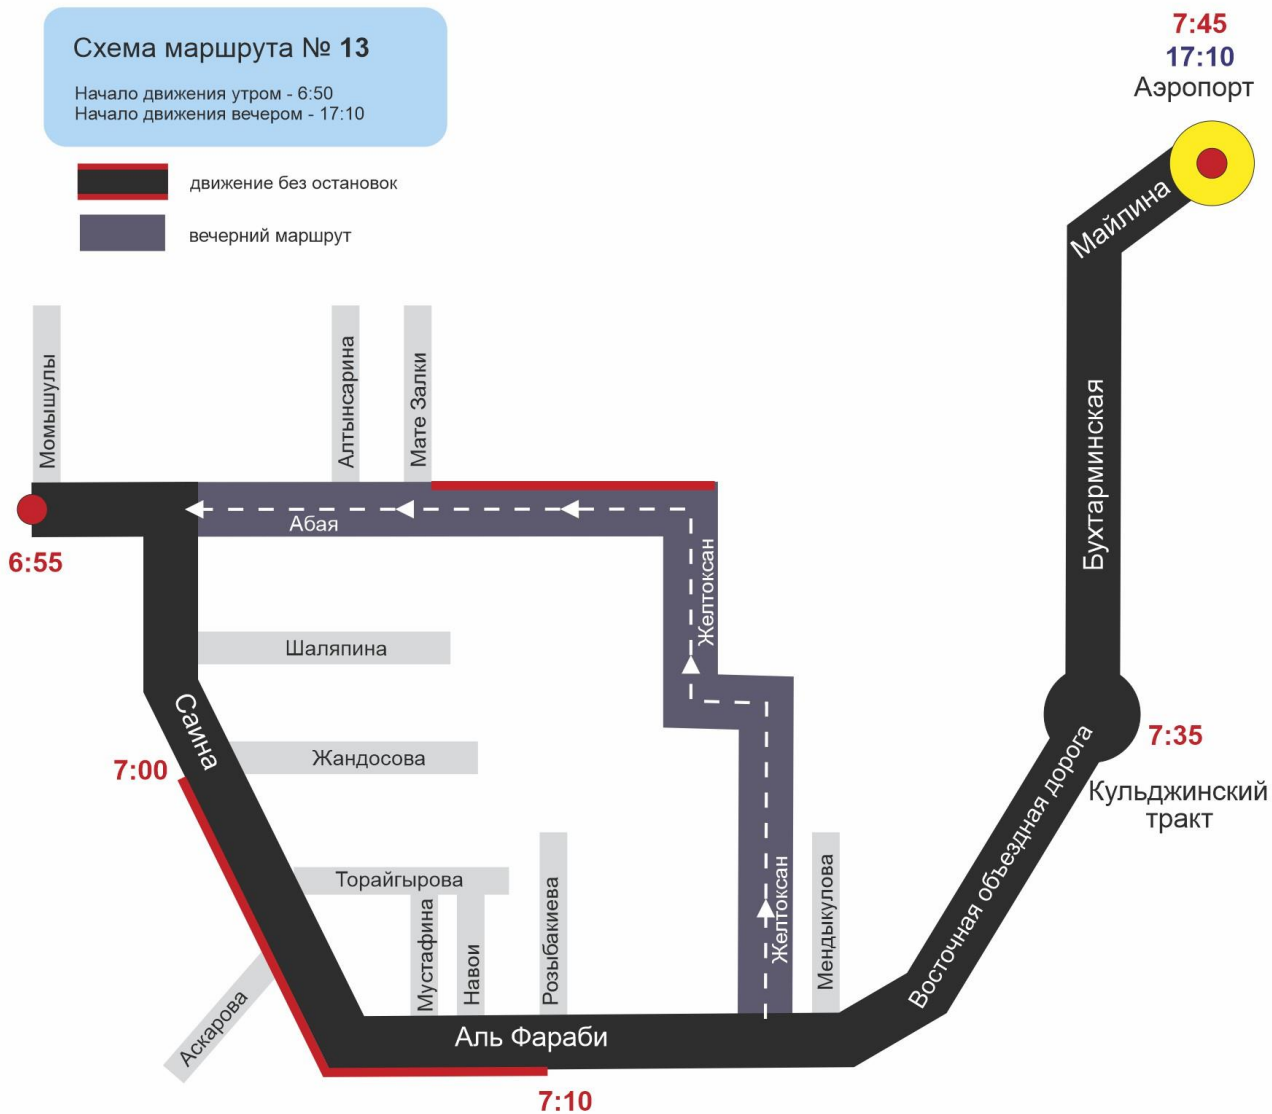

Начало движения утром - 6:50
Начало движения вечером - 17:10

-  движение без остановок
-  вечерний маршрут

Схема маршрута № 1«А»

Начало движения утром - 6:25
Начало движения вечером (будни) - 17:50
Начало движения вечером (выходные) - 18:15
Начало движения утром
(для сменных работников) - 8:30
Начало движения вечером
(для сменных работников) - 20:30

Схема маршрута № 2«А»

Начало движения утром - 6:40
Начало движения вечером (будни) - 18:30

Начало движения утром
(для сменных работников) - 8:30
Начало движения вечером
(для сменных работников) - 20:30

 начало движения вечером
в выходные (Суббота, Воскресенье)
и праздничные дни

Схема маршрута № 3«А»

Начало движения утром - 6:30
Начало движения вечером (будни) - 18:10

Начало движения утром
(для сменных работников) - 8:30
Начало движения вечером
(для сменных работников) - 20:30

 начало движения вечером
в выходные (Суббота, Воскресенье)
и праздничные дни

Схема маршрута № 5А

Начало движения утром - 6:40
Начало движения вечером (будни) - 17:55

Начало движения утром
(для сменных работников) - 8:30
Начало движения вечером
(для сменных работников) - 20:30

 начало движения вечером
в выходные (Суббота, Воскресенье)
и праздничные дни