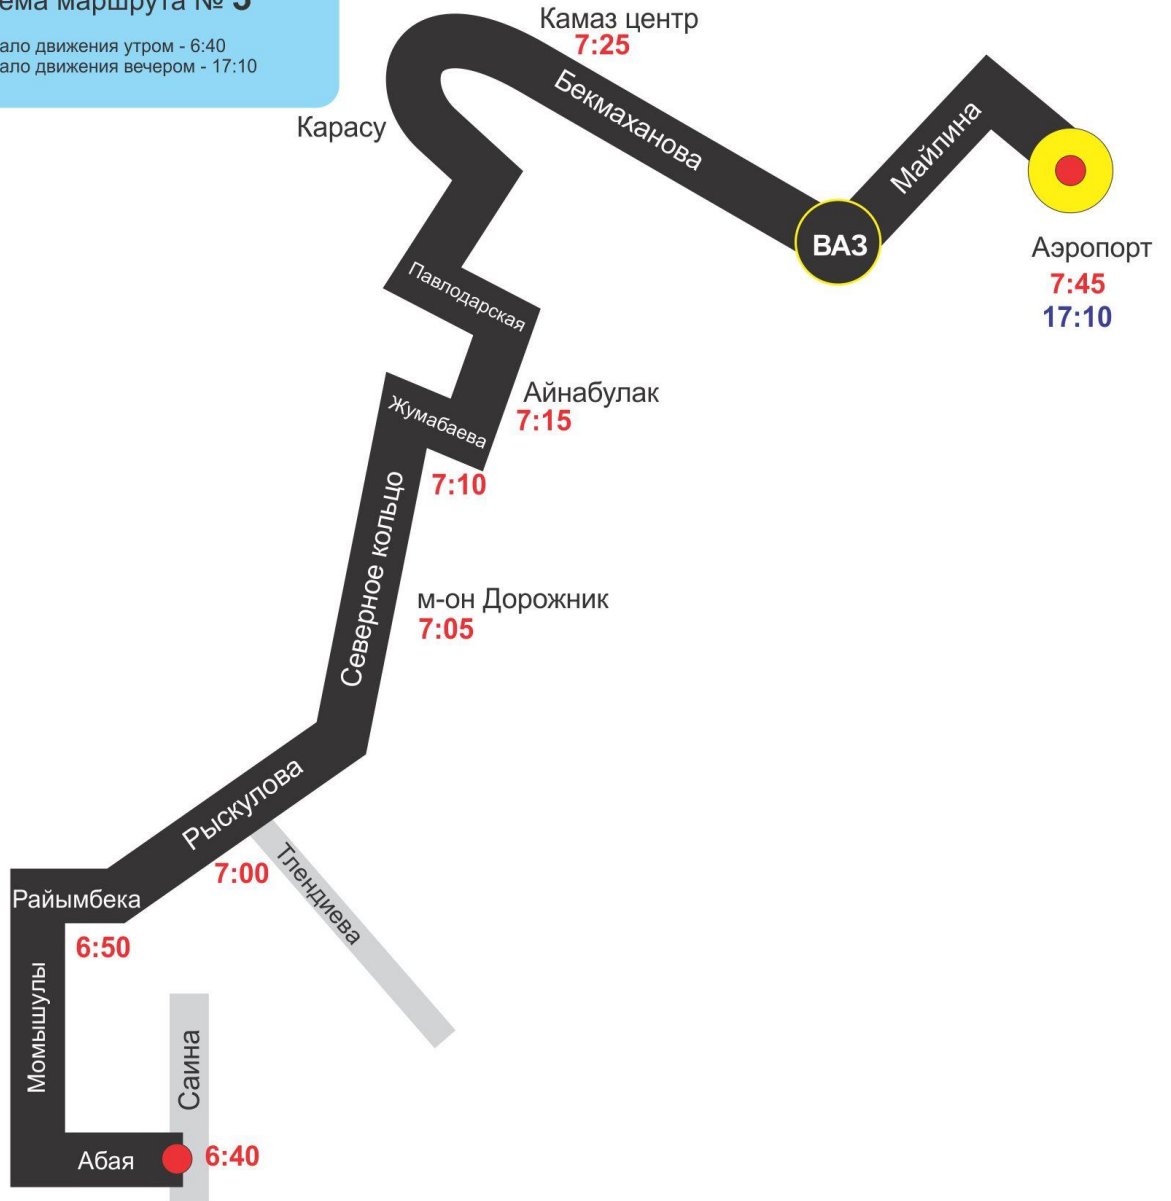

Схема маршрута № 1

Начало движения утром - 6:45
Начало движения вечером - 17:10

 вечерний маршрут

Схема маршрута № 2

Начало движения утром - 06:40

Начало движения вечером - 17:10

вечерний маршрут

Схема маршрута № 3

Начало движения утром - 6:40
Начало движения вечером - 17:10

Схема маршрута № 4

Начало движения утром - 6:45
Начало движения вечером - 17:10

вечерний маршрут

Схема маршрута № 7

Начало движения утром - 6:40
Начало движения вечером - 17:10

Схема маршрута № 10

Начало движения утром - 7:10
Начало движения вечером - 17:10

 вечерний маршрут

Схема маршрута № 11

Начало движения утром - 6:30
Начало движения вечером - 17:10

 Движение без остановок

Схема маршрута № 13

Схема маршрута № 5А

Начало движения утром - 6:40
Начало движения вечером (будни) - 17:55

Начало движения утром
(для сменных работников) - 8:30
Начало движения вечером
(для сменных работников) - 20:30

 начало движения вечером
в выходные (Суббота, Воскресенье)
и праздничные дни