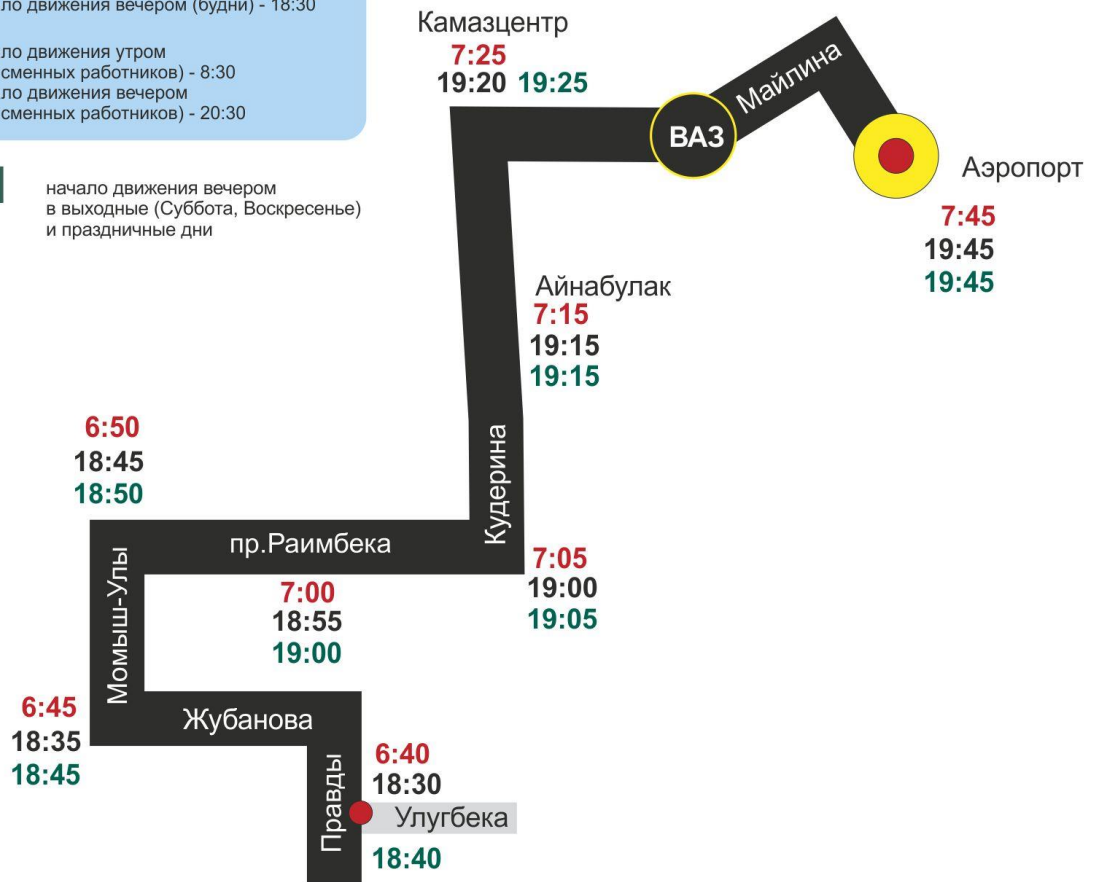

Схема маршрута № 2«А»

Начало движения утром - 6:40
Начало движения вечером (будни) - 18:30

Начало движения утром
(для сменных работников) - 8:30
Начало движения вечером
(для сменных работников) - 20:30

 начало движения вечером
в выходные (Суббота, Воскресенье)
и праздничные дни

Схема маршрута № 3«А»

Начало движения утром - 6:30
Начало движения вечером (будни) - 18:10

Начало движения утром
(для сменных работников) - 8:30
Начало движения вечером
(для сменных работников) - 20:30

 начало движения вечером
в выходные (Суббота, Воскресенье)
и праздничные дни

 движение в обратном направлении

Схема маршрута № 4«А»

Начало движения утром - 6:20
Начало движения вечером - 18:20

Начало движения утром
(для сменных работников) - 8:30
Начало движения вечером
(для сменных работников) - 20:30

Схема маршрута № 5А

Начало движения утром - 6:40
Начало движения вечером (будни) - 17:55

Начало движения утром
(для сменных работников) - 8:30
Начало движения вечером
(для сменных работников) - 20:30

 начало движения вечером
в выходные (Суббота, Воскресенье)
и праздничные дни