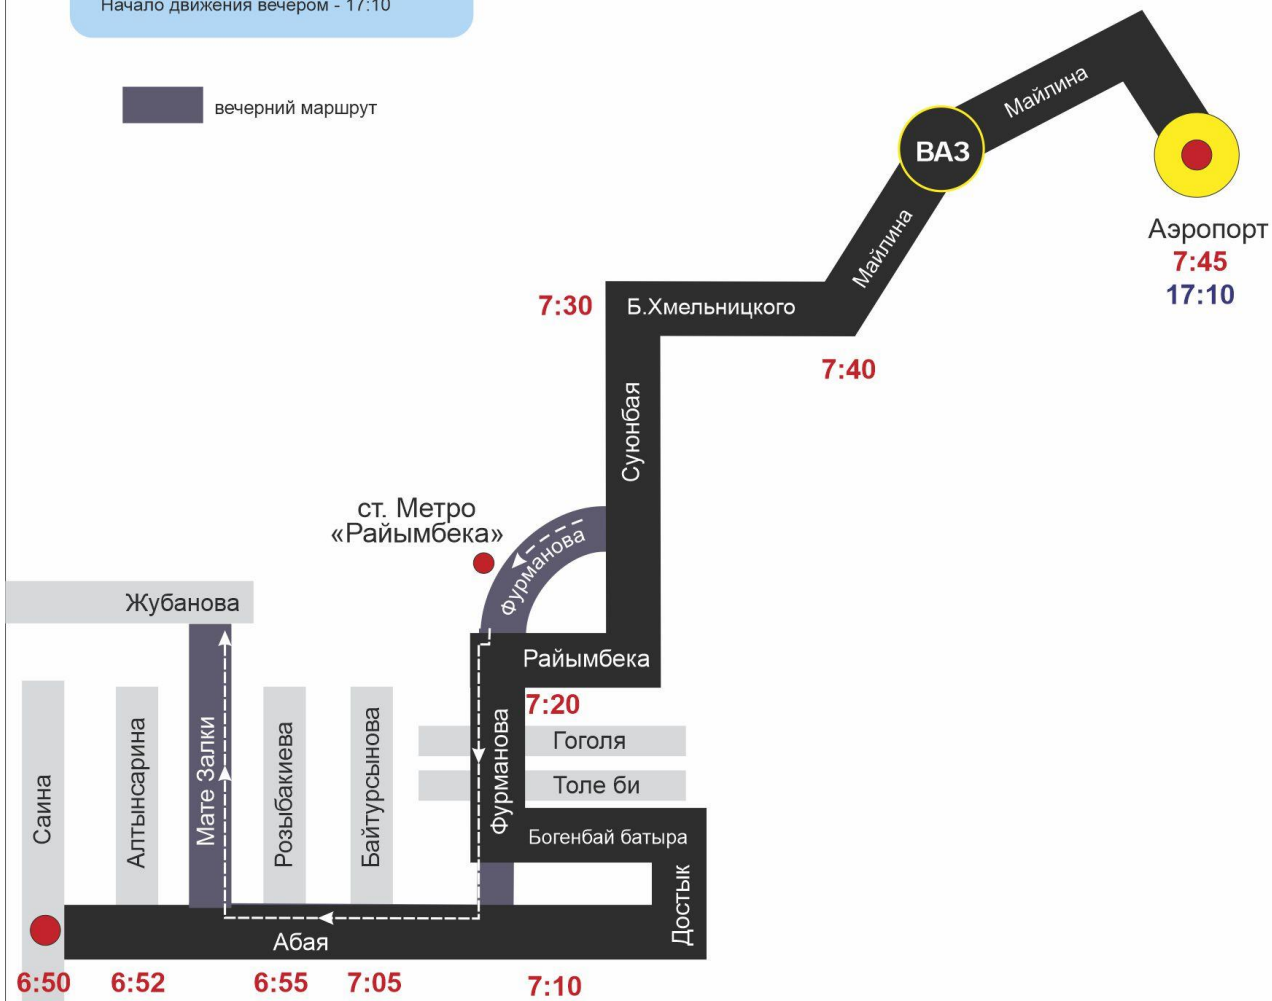

Начало движения утром - 6:40
Начало движения вечером - 17:10

Схема маршрута № 4

Начало движения утром - 6:45
Начало движения вечером - 17:10

вечерний маршрут

Схема маршрута № 7

Начало движения утром - 6:40
Начало движения вечером - 17:10

Схема маршрута № 3«А»

Начало движения утром - 6:30
Начало движения вечером (будни) - 18:10

Начало движения утром
(для сменных работников) - 8:30
Начало движения вечером
(для сменных работников) - 20:30

 начало движения вечером
в выходные (Суббота, Воскресенье)
и праздничные дни

 движение в обратном направлении

Схема маршрута № 4«А»

Начало движения утром - 6:20
Начало движения вечером - 18:20

Начало движения утром
(для сменных работников) - 8:30
Начало движения вечером
(для сменных работников) - 20:30

Схема маршрута № 5А

Начало движения утром - 6:40
Начало движения вечером (будни) - 17:55

Начало движения утром
(для сменных работников) - 8:30
Начало движения вечером
(для сменных работников) - 20:30

 начало движения вечером
в выходные (Суббота, Воскресенье)
и праздничные дни