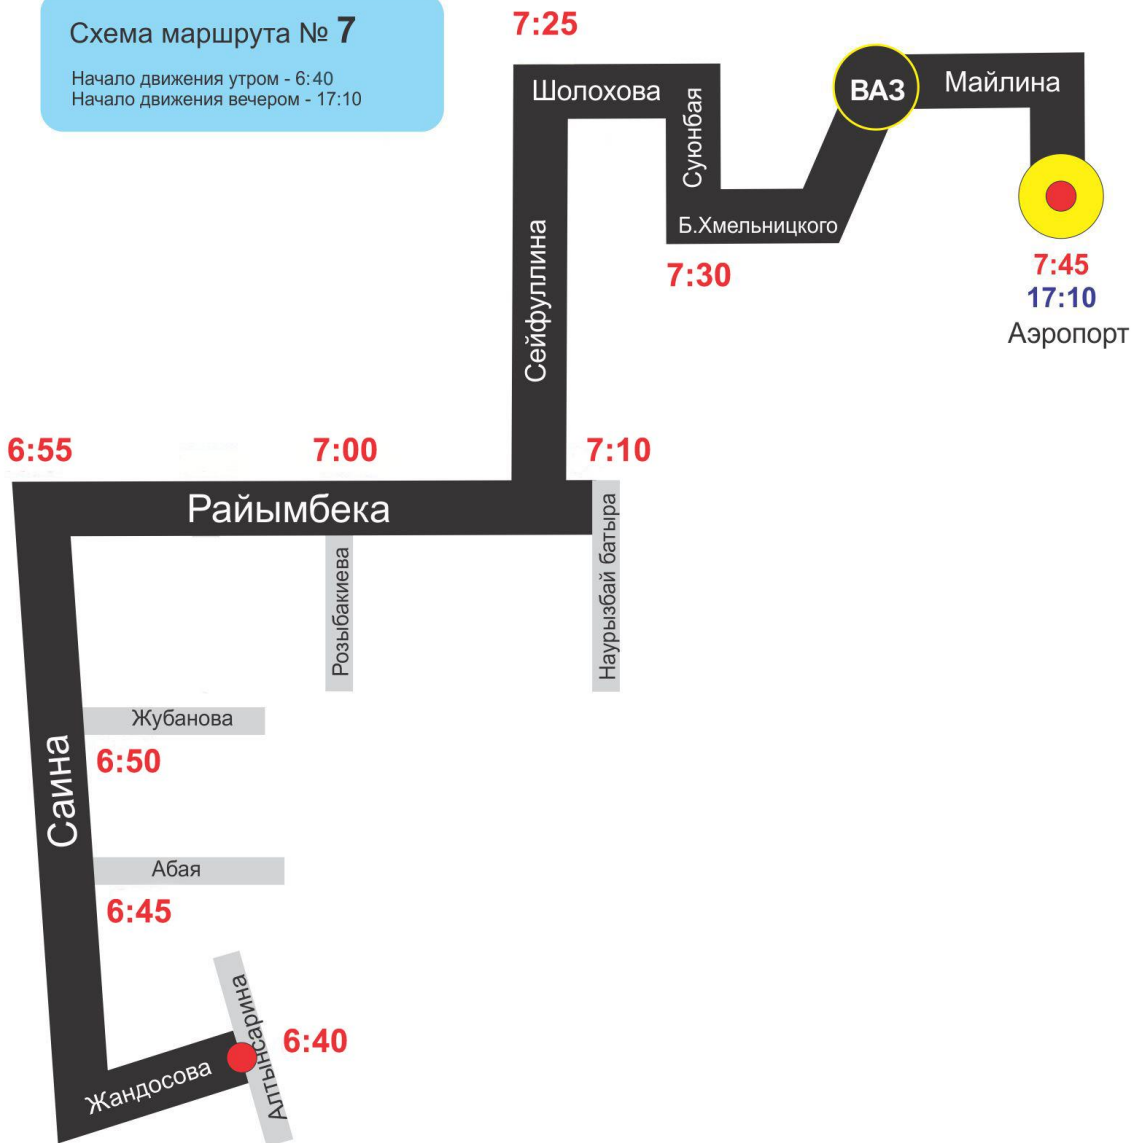

Начало движения утром - 6:40
Начало движения вечером - 17:10

Схема маршрута № 4

Начало движения утром - 6:45
Начало движения вечером - 17:10

вечерний маршрут

Схема маршрута № 7

Начало движения утром - 6:40
Начало движения вечером - 17:10

Схема маршрута № 3«А»

Начало движения утром - 6:30
Начало движения вечером (будни) - 18:10

Начало движения утром
(для сменных работников) - 8:30
Начало движения вечером
(для сменных работников) - 20:30

 начало движения вечером
в выходные (Суббота, Воскресенье)
и праздничные дни

 движение в обратном направлении

Схема маршрута № 4«А»

Начало движения утром - 6:20
Начало движения вечером - 18:20

Начало движения утром
(для сменных работников) - 8:30
Начало движения вечером
(для сменных работников) - 20:30

Схема маршрута № 5А

Начало движения утром - 6:40
Начало движения вечером (будни) - 17:55

Начало движения утром
(для сменных работников) - 8:30
Начало движения вечером
(для сменных работников) - 20:30

 начало движения вечером
в выходные (Суббота, Воскресенье)
и праздничные дни