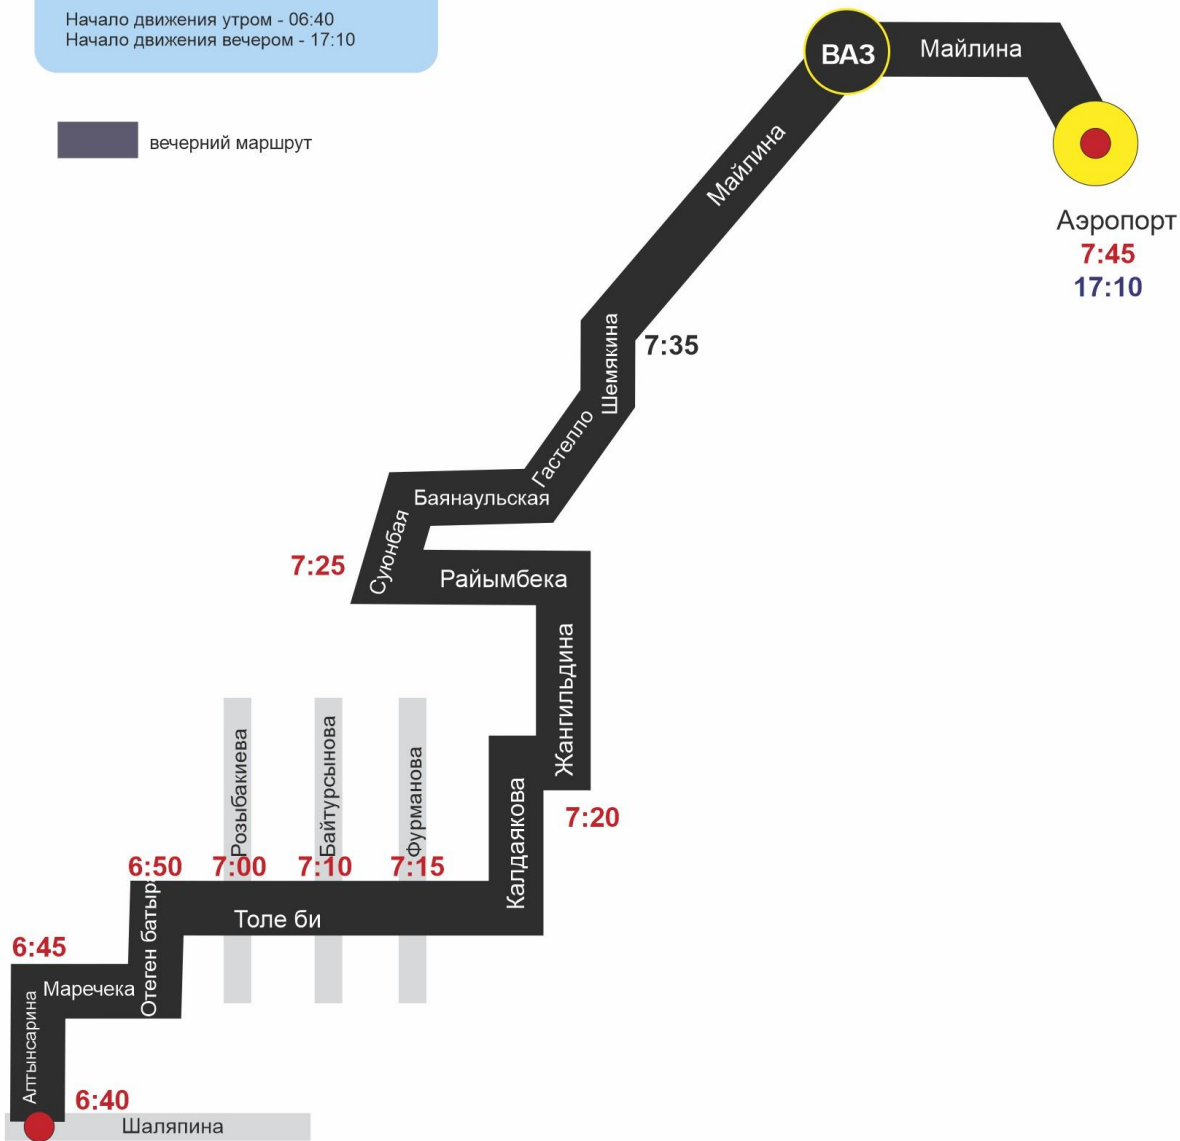

Схема маршрута № 1

Начало движения утром - 6:45
Начало движения вечером - 17:10

 вечерний маршрут

Схема маршрута № 2

Начало движения утром - 06:40

Начало движения вечером - 17:10

вечерний маршрут

Схема маршрута № 3

Схема маршрута № 3«А»

Начало движения утром - 6:30
Начало движения вечером (будни) - 18:10

Начало движения утром
(для сменных работников) - 8:30
Начало движения вечером
(для сменных работников) - 20:30

 начало движения вечером
в выходные (Суббота, Воскресенье)
и праздничные дни

 движение в обратном направлении

Схема маршрута № 4«А»

Начало движения утром - 6:20
Начало движения вечером - 18:20

Начало движения утром
(для сменных работников) - 8:30
Начало движения вечером
(для сменных работников) - 20:30

Схема маршрута № 5А

Начало движения утром - 6:40
Начало движения вечером (будни) - 17:55

Начало движения утром
(для сменных работников) - 8:30
Начало движения вечером
(для сменных работников) - 20:30

 начало движения вечером
в выходные (Суббота, Воскресенье)
и праздничные дни