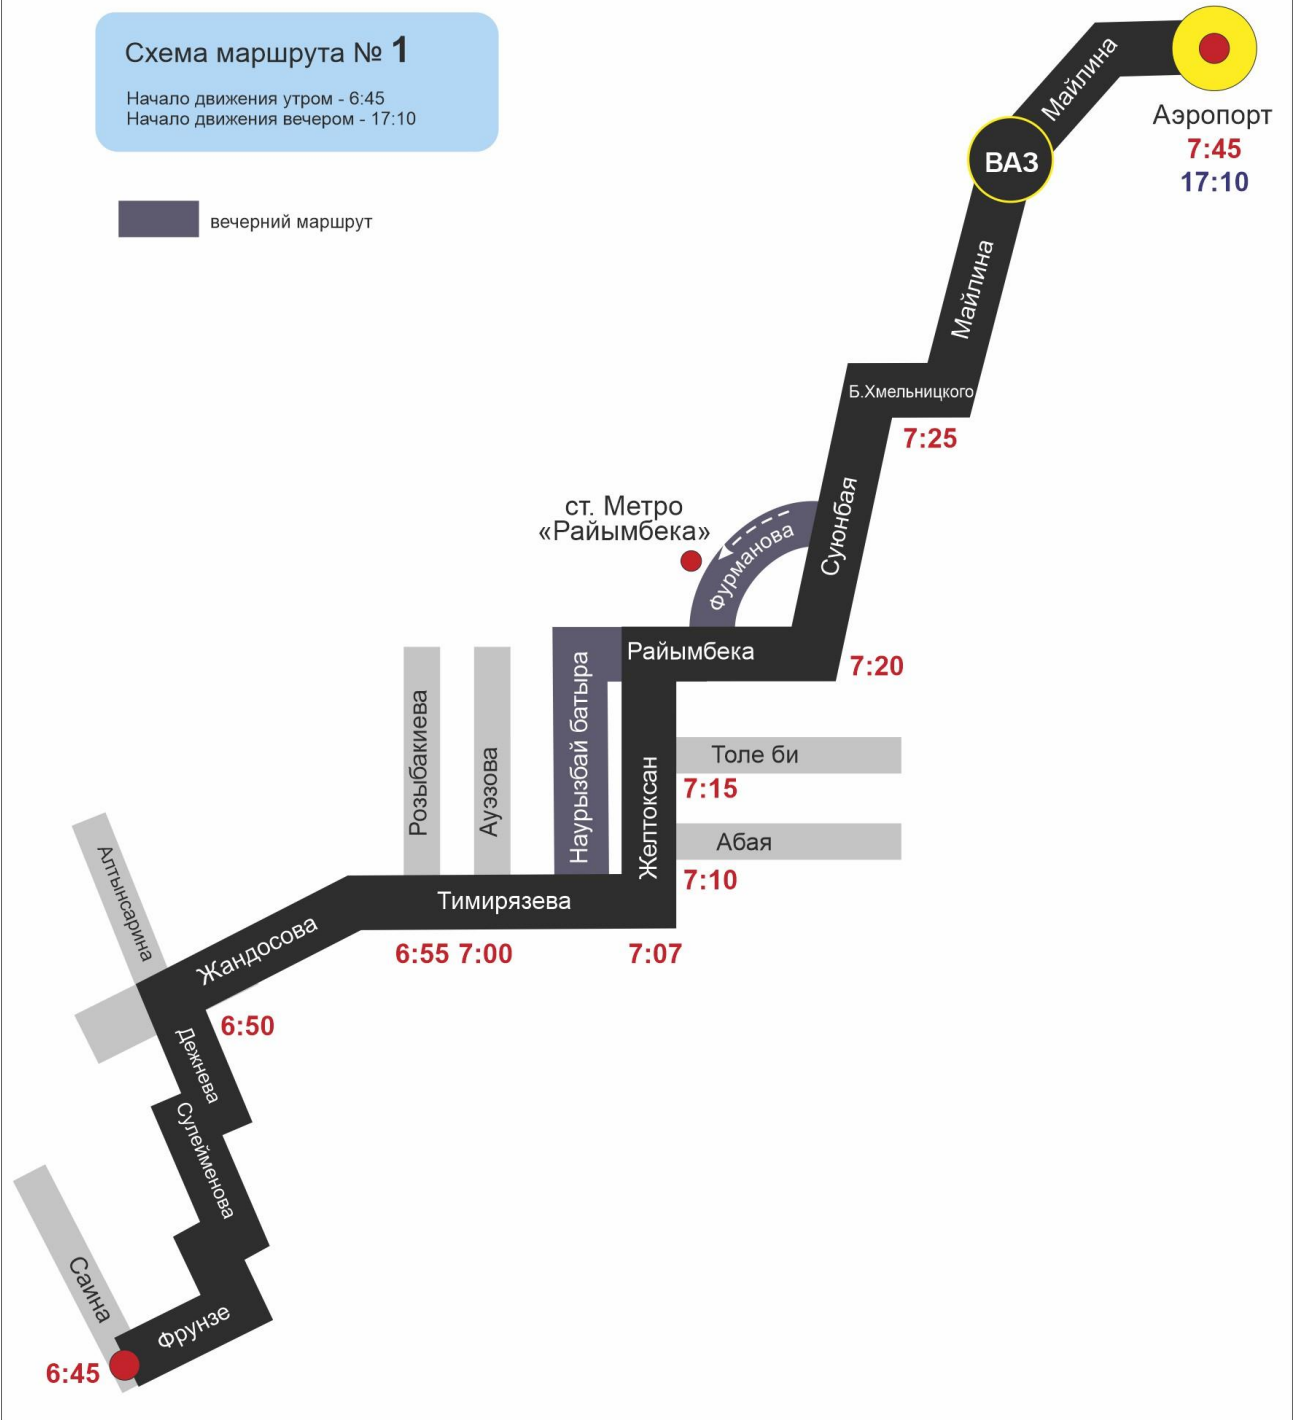

Схема маршрута № 1

Начало движения утром - 6:45
Начало движения вечером - 17:10

 вечерний маршрут

Схема маршрута № 2

Начало движения утром - 06:40

Начало движения вечером - 17:10

вечерний маршрут

Схема маршрута № 3

Схема маршрута № 3«А»

Начало движения утром - 6:30
Начало движения вечером (будни) - 18:10

Начало движения утром
(для сменных работников) - 8:30
Начало движения вечером
(для сменных работников) - 20:30

 начало движения вечером
в выходные (Суббота, Воскресенье)
и праздничные дни

 движение в обратном направлении

Схема маршрута № 4«А»

Начало движения утром - 6:20
Начало движения вечером - 18:20

Начало движения утром
(для сменных работников) - 8:30
Начало движения вечером
(для сменных работников) - 20:30

Схема маршрута № 5А

Начало движения утром - 6:40
Начало движения вечером (будни) - 17:55

Начало движения утром
(для сменных работников) - 8:30
Начало движения вечером
(для сменных работников) - 20:30

 начало движения вечером
в выходные (Суббота, Воскресенье)
и праздничные дни